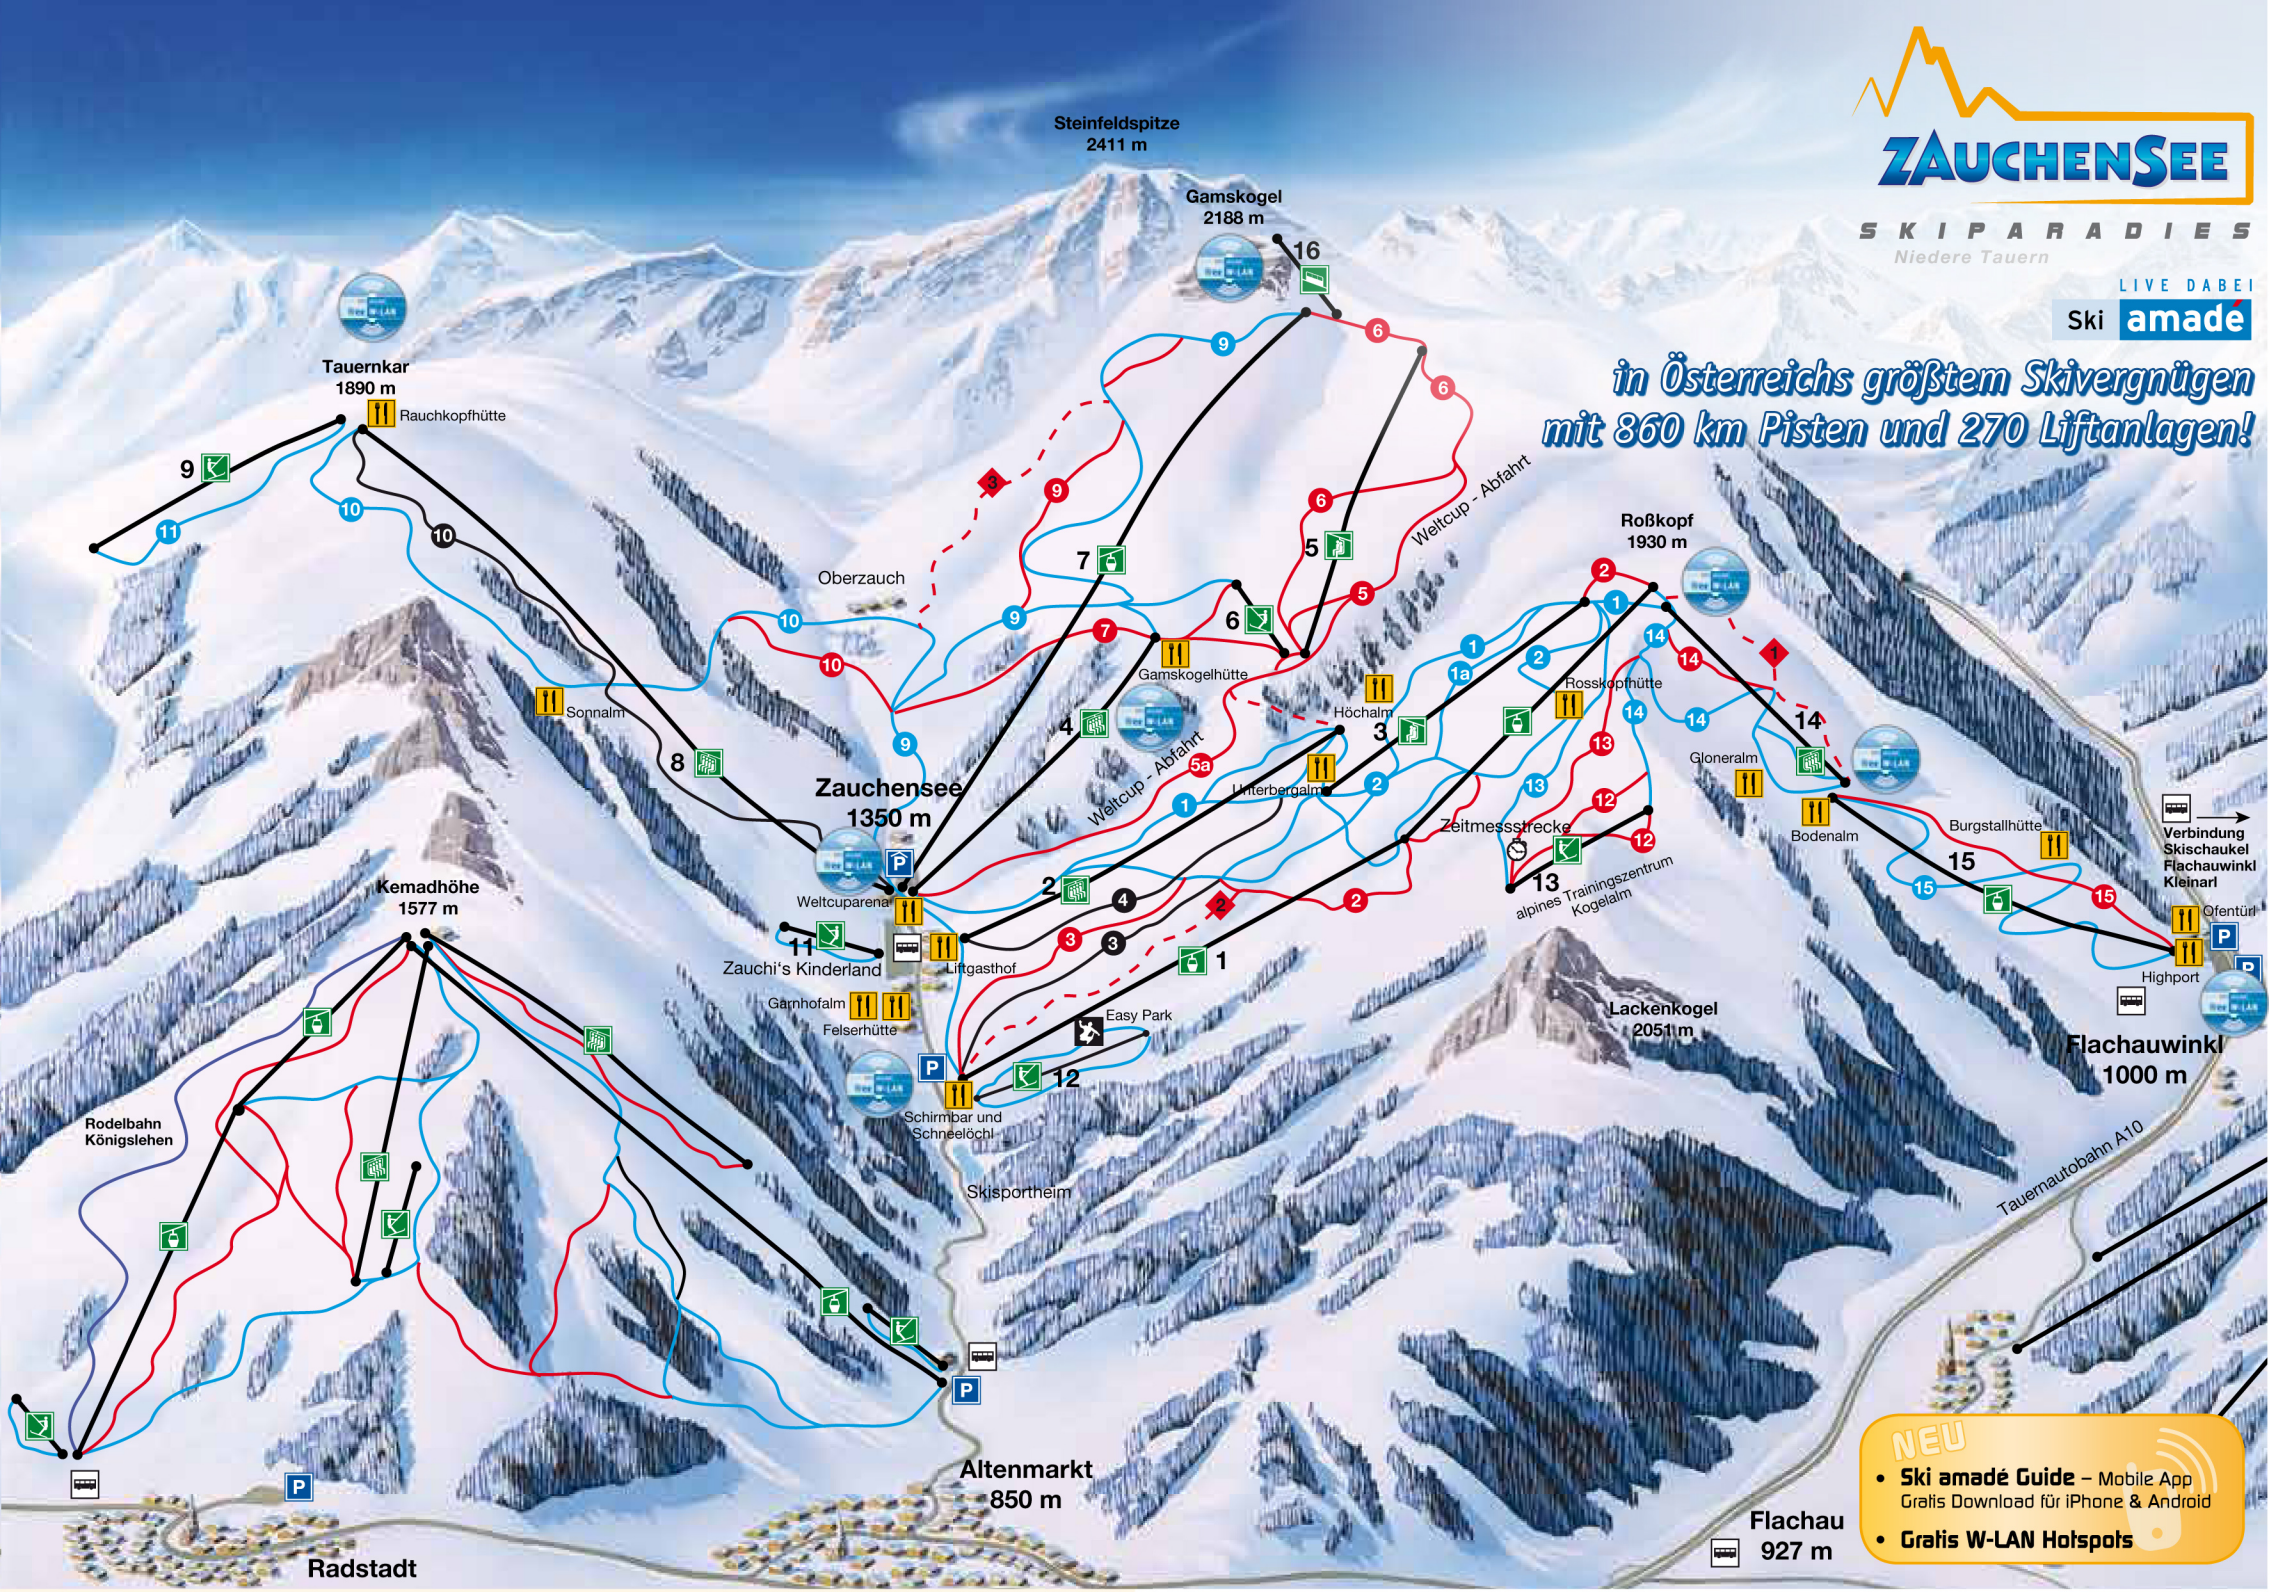

*in Österreichs größtem Skivergnügen  
mit 860 km Pisten und 270 Liftanlagen!*

Steinfeldspitze  
2411 m

Gamskogel  
2188 m

Tauernkar  
1890 m

Roßkopf  
1930 m

Zauchensee  
1350 m

Kemadhöhe  
1577 m

Lackenkogel  
2051 m

Flachauwinkl  
1000 m

Altenmarkt  
850 m

Flachau  
927 m

Radstadt

**NEU**

- **Ski amade Guide** – Mobile App  
Gratis Download für iPhone & Android
- **Gratis W-LAN Hotspots**