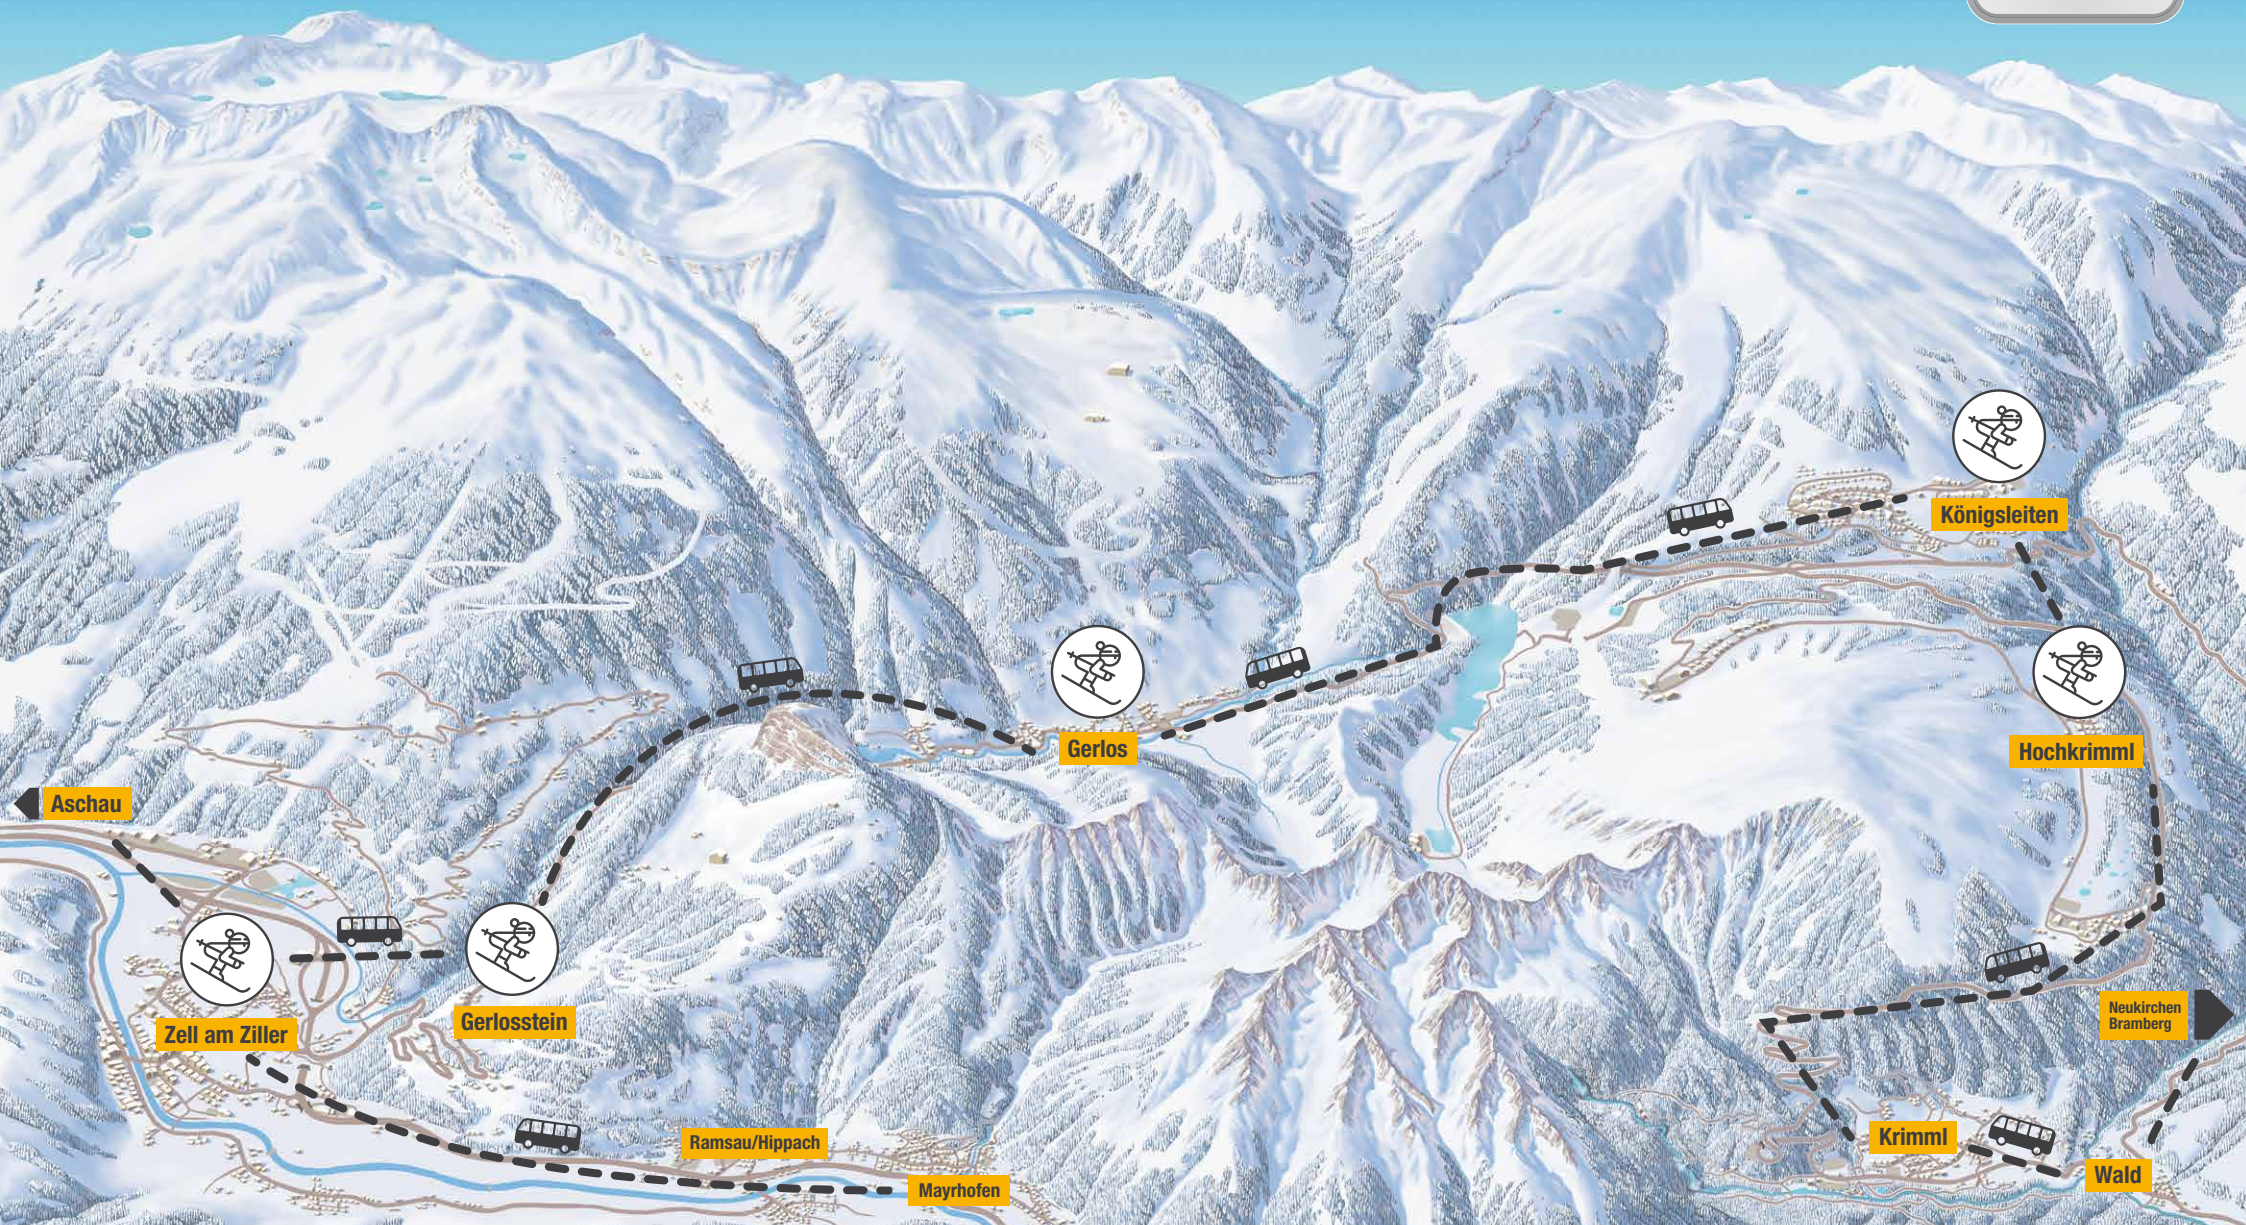

SKIBUSPLAN

Gesamtnetz Zillertal Arena

Klicken Sie auf den Ort und gelangen Sie zu den einzelnen Haltestellen.
Click on the location and you will be taken to the individual stops.

Steigen Sie hier direkt vom Skibus in das Skigebiet ein.
Enter the ski area directly from the ski bus.

ENTNEHMEN SIE BITTE DIE FAHRZEITEN DEN FAHRPLÄNEN AN DEN HALTESTELLEN. Please take the running times from the time-tables at the bus stops.